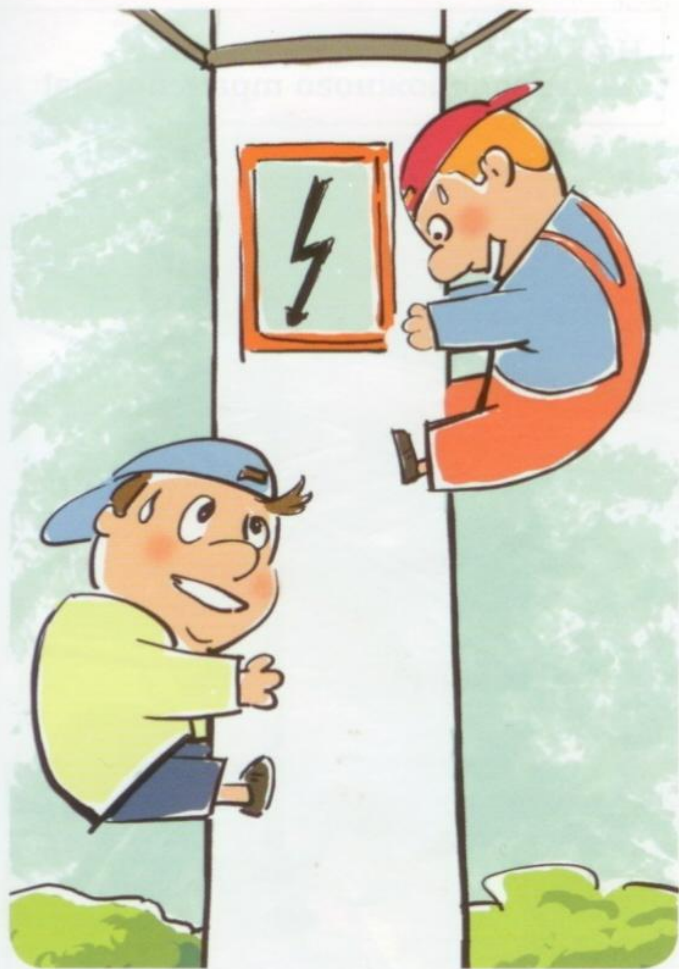

- убедись, что в зоне видимости нет движущегося поезда!
- внимательно следи за световыми и звуковыми сигналами, подаваемыми техническими средствами или работниками железнодорожного транспорта!

Не используй наушники и
мобильные телефоны при переходе
через железнодорожные пути!

Не переходи железнодорожные пути
на красный свет светофора!

Не пытайся проникнуть на пассажирскую платформу и ж.д. пути в неустановленном месте!

Не ходи по железнодорожным путям!

Не подлезай под пассажирскими платформами и железнодорожным подвижным составом!
Не перелезай через автосцепные устройства между вагонами!

Не заходи за линию безопасности у края пассажирской платформы!

Не бегай по пассажирской платформе рядом с прибывающим или отправляющимся поездом!
Не устраивай различные подвижные игры!

Не прыгай с пассажирской платформы на железнодорожные пути!

Не поднимайся на опоры и специальные конструкции контактной сети, воздушных линий и искусственных сооружений!

Не поднимайся на крыши вагонов поездов!

Не повреждай оборудование
железнодорожного транспорта!