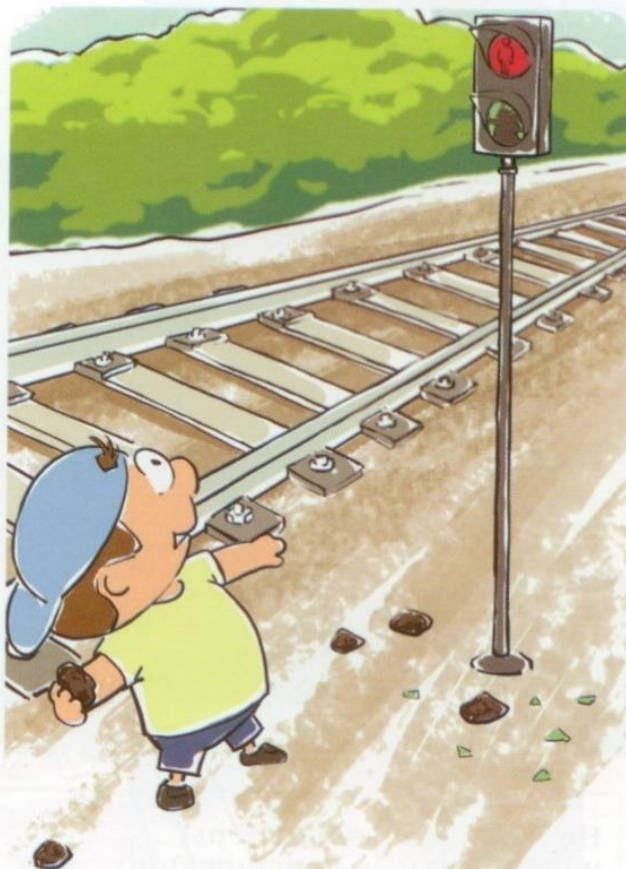

Не повреждай оборудование
железнодорожного транспорта!

Не приближайся к оборванным
проводам!