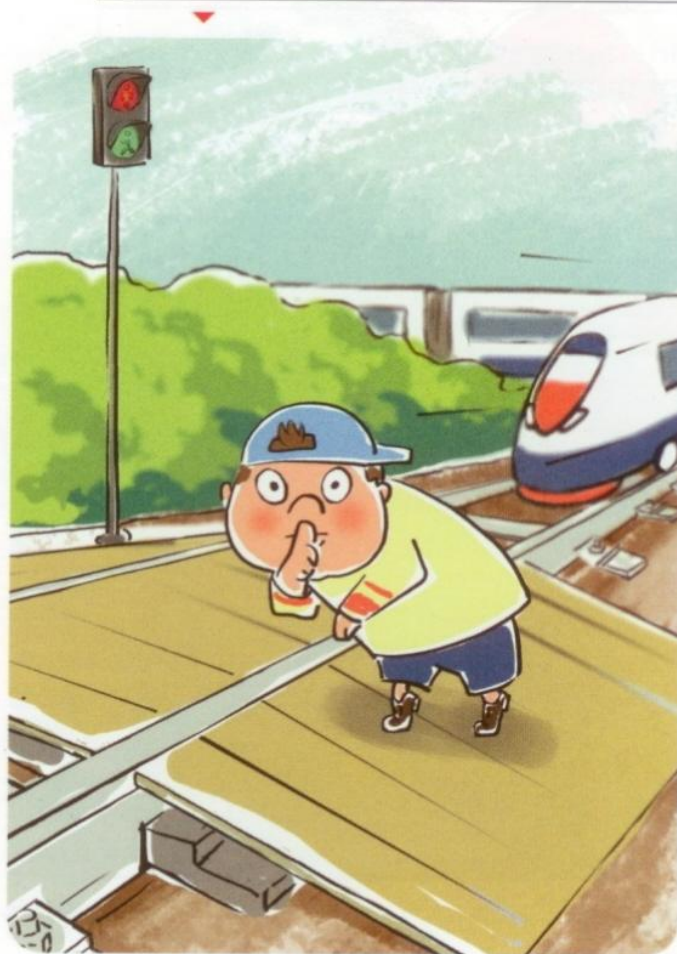

ПРАВИЛА
БЕЗОПАСНОГО
ПОВЕДЕНИЯ
ДЕТЕЙ НА
ЖЕЛЕЗНО-
ДОРОЖНОМ
ТРАНСПОРТЕ

Переходи железнодорожные пути только по пешеходным переходам, мостам и тоннелям!

При переходе через железнодорожные пути по пешеходному переходу, расположенному на одном уровне с железнодорожными путями:

- убедись, что в зоне видимости нет движущегося поезда!
- внимательно следи за световыми и звуковыми сигналами, подаваемыми техническими средствами или работниками железнодорожного транспорта!

Не используй наушники и
мобильные телефоны при переходе
через железнодорожные пути!

Не переходи железнодорожные пути
на красный свет светофора!

Не пытайся проникнуть на пассажирскую платформу и ж.д. пути в неустановленном месте!

Не ходи по железнодорожным путям!

Не подлезай под пассажирскими платформами и железнодорожным подвижным составом!
Не перелезай через автосцепные устройства между вагонами!

Не заходи за линию безопасности у края пассажирской платформы!

Не бегай по пассажирской платформе рядом с прибывающим или отправляющимся поездом!
Не устраивай различные подвижные игры!

Не прыгай с пассажирской платформы на железнодорожные пути!